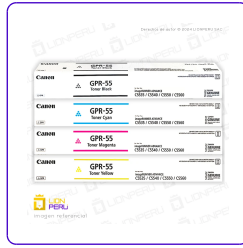

**TONER CANON GPR 55, GPR-55 CARTUCHO ORIGINAL PACK**

**ESPECIFICACIONES**

CARACTERISTICAS PRINCIPALES		DIMENSIONES Y PESO	
Fabricante	Canon Inc.	Ancho	45 cm
Marca	Canon	Altura	10 cm
Modelo	GPR55	Profundidad	10 cm
SKU	GPR-55	Peso	3.8 kg
MPN	GPR-55	<b>EMPAQUETADO</b>	
Serie	SGPR-55	Tipo de embalaje	Caja
Color	CMYK	Cantidad por paquete	1
Presentación del Producto	Original	Contenido de la caja	Cartucho de toner y manual
Material	Cartucho de Toner	<b>RENDIMIENTO</b>	
País de Origen	Tokio, Japon	Rendimiento	Negro 69000 paginas
País de Procesamiento	Japón, América		Colores 60000 paginas
País de Ensamblaje	Japón, América		
Fecha de Lanzamiento	2021-10-14		
Fecha de Producción	2021-10-14		