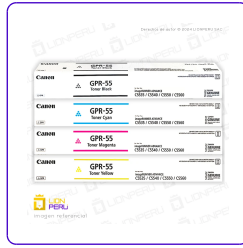

TONER CANON GPR 55, GPR-55 CARTUCHO ORIGINAL PACK

ESPECIFICACIONES

CARACTERISTICAS PRINCIPALES		DIMENSIONES Y PESO	
Fabricante	Canon Inc.	Ancho	45 cm
Marca	Canon	Altura	10 cm
Modelo	GPR55	Profundidad	10 cm
SKU	GPR-55	Peso	3.8 kg
MPN	GPR-55	EMPAQUETADO	
Serie	SGPR-55	Tipo de embalaje	Caja
Color	CMYK	Cantidad por paquete	1
Presentación del Producto	Original	Contenido de la caja	Cartucho de toner y manual
Material	Cartucho de Toner	RENDIMIENTO	
País de Origen	Tokio, Japon	Rendimiento	Negro 69000 paginas
País de Procesamiento	Japón, América		Colores 60000 paginas
País de Ensamblaje	Japón, América		
Fecha de Lanzamiento	2021-10-14		
Fecha de Producción	2021-10-14		