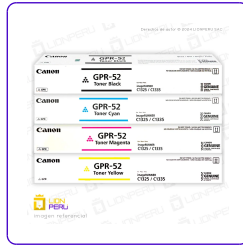

TONER CANON GPR 52, GPR-52 CARTUCHO ORIGINAL PACK

ESPECIFICACIONES
CARACTERISTICAS PRINCIPALES

Fabricante	Canon Inc.
Marca	Canon
Modelo	GPR52
SKU	GPR-52
MPN	GPR-52
Serie	SGPR-52
Color	Cyan
Presentación del Producto	Original
Material	Cartucho de Toner
País de Origen	Tokio, Japon
País de Procesamiento	Japón, América
País de Ensamblaje	Japón, América
Fecha de Lanzamiento	2021-10-21
Fecha de Producción	2021-10-21

DIMENSIONES Y PESO

Ancho	45 cm
Altura	10 cm
Profundidad	10 cm
Peso	2400 g

EMPAQUETADO

Tipo de embalaje	Caja
Cantidad por paquete	1
Contenido de la caja	Cartucho de toner y manual

RENDIMIENTO

Rendimiento	Negro 23000 paginas Colores 18000 paginas
-------------	--