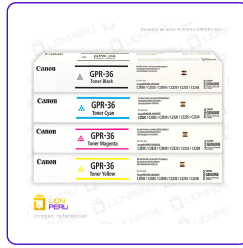

TONER CANON GPR 36, GPR-36 CARTUCHO ORIGINAL PACK

ESPECIFICACIONES

CARACTERISTICAS PRINCIPALES		DIMENSIONES Y PESO	
Fabricante	Canon Inc.	Ancho	45 cm
Marca	Canon	Altura	10 cm
Modelo	GPR36	Profundidad	10 cm
SKU	GPR-36	Peso	2800 g
MPN	GPR-36	EMPAQUETADO	
Serie	SGPR-36	Tipo de embalaje	Caja
Color	CMYK	Cantidad por paquete	1
Presentación del Producto	Original	Contenido de la caja	Cartucho de Tóner y Manual
Material	Cartucho de Toner	RENDIMIENTO	
País de Origen	Tokio, Japon	Rendimiento	Negro 23000 paginas
País de Procesamiento	Japón, América		Colores 19000 paginas
País de Ensamblaje	Japón, América		
Fecha de Lanzamiento	2021-10-22		
Fecha de Producción	2021-10-22		

USAR EN IMPRESORAS

 imageRUNNER ADVANCE iR ADV C2230	 imageRUNNER ADVANCE iR ADV C2020	 imageRUNNER ADVANCE iR ADV C2225
 imageRUNNER ADVANCE iR ADV C2025	 imageRUNNER ADVANCE iR ADV C2030	